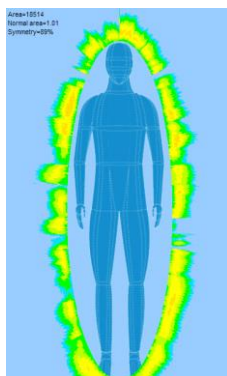

In der der Future Energetic<sup>®</sup>-Svetliza befindet sich eine Multilayer – Bioinformationsstruktur.

Das Modul wird von Ihrer eigenen Körperenergie aktiviert, sobald es in den Wirkungskreis Ihrer bioenergetischen Informationsfelder gebracht wird. Im Laufe der ersten 20 bis 40 Minuten erreicht es den Modus eines aktiven Zusammenwirkens (Verteilung) mit den Lebenssicherungssystemen Ihres Körpers.

#### Energiefeld

vorher

nachher