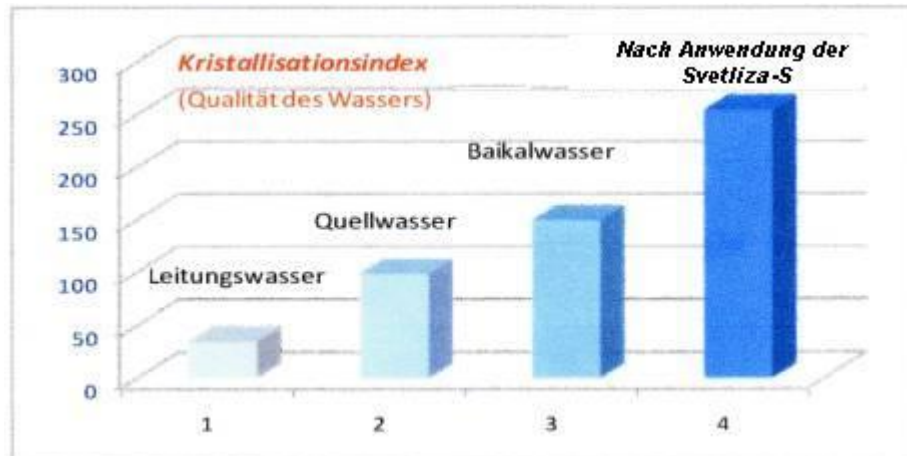

Wasserqualität