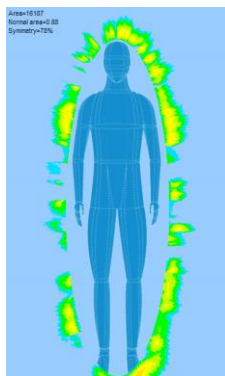

Energiefeld

vorher